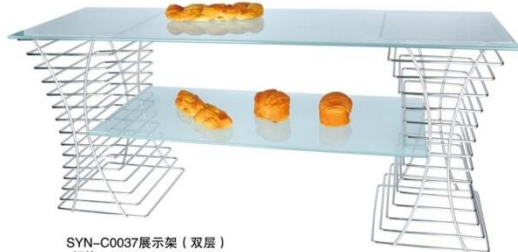

SYN-C0030
规格: L28.5xW27xH10
L37xW33xH15

SYN-D001
规格: L650xW650xH1200
L550xW550xH1000
(可订做)

SYN-D002
规格: L1400xW650xH950
L1300xW650xH800
L1200xW650xH650

SYN-D003
规格: 客户订做产品

SYN-C0031长方盘连架
规格: L44xW28xH9

SYN-C0032水果盘
规格: L30xW19.5xH21.5

SYN-C0033叶形果盘
规格: L48xW17.5xH8

SYN-D004
规格: 客户订做产品

SYN-D005
规格: 客户订做产品

SYN-D006
规格: L1400xW650xH950
L1300xW650xH800
L1200xW650xH650

SYN-C0034展示盘边架

SYN-C0035三角盘
规格: L30xW30xH2
L40xW40xH2
L46xW46xH2

SYN-C0036圆形果盘

SYN-D007不锈钢冰盘
规格: L72xW46xH16
L72xW46xH20

SYN-D008不锈钢冰槽
规格: L59xW23xH15
L78xW30xH18

SYN-D009台式罐头刀 (1#/2#)

SYN-C0037展示架 (双层)
规格: L1000xW300xH430

SCC series/

\Buffet appliance frame series

SYN-K0001

SYN-K0002